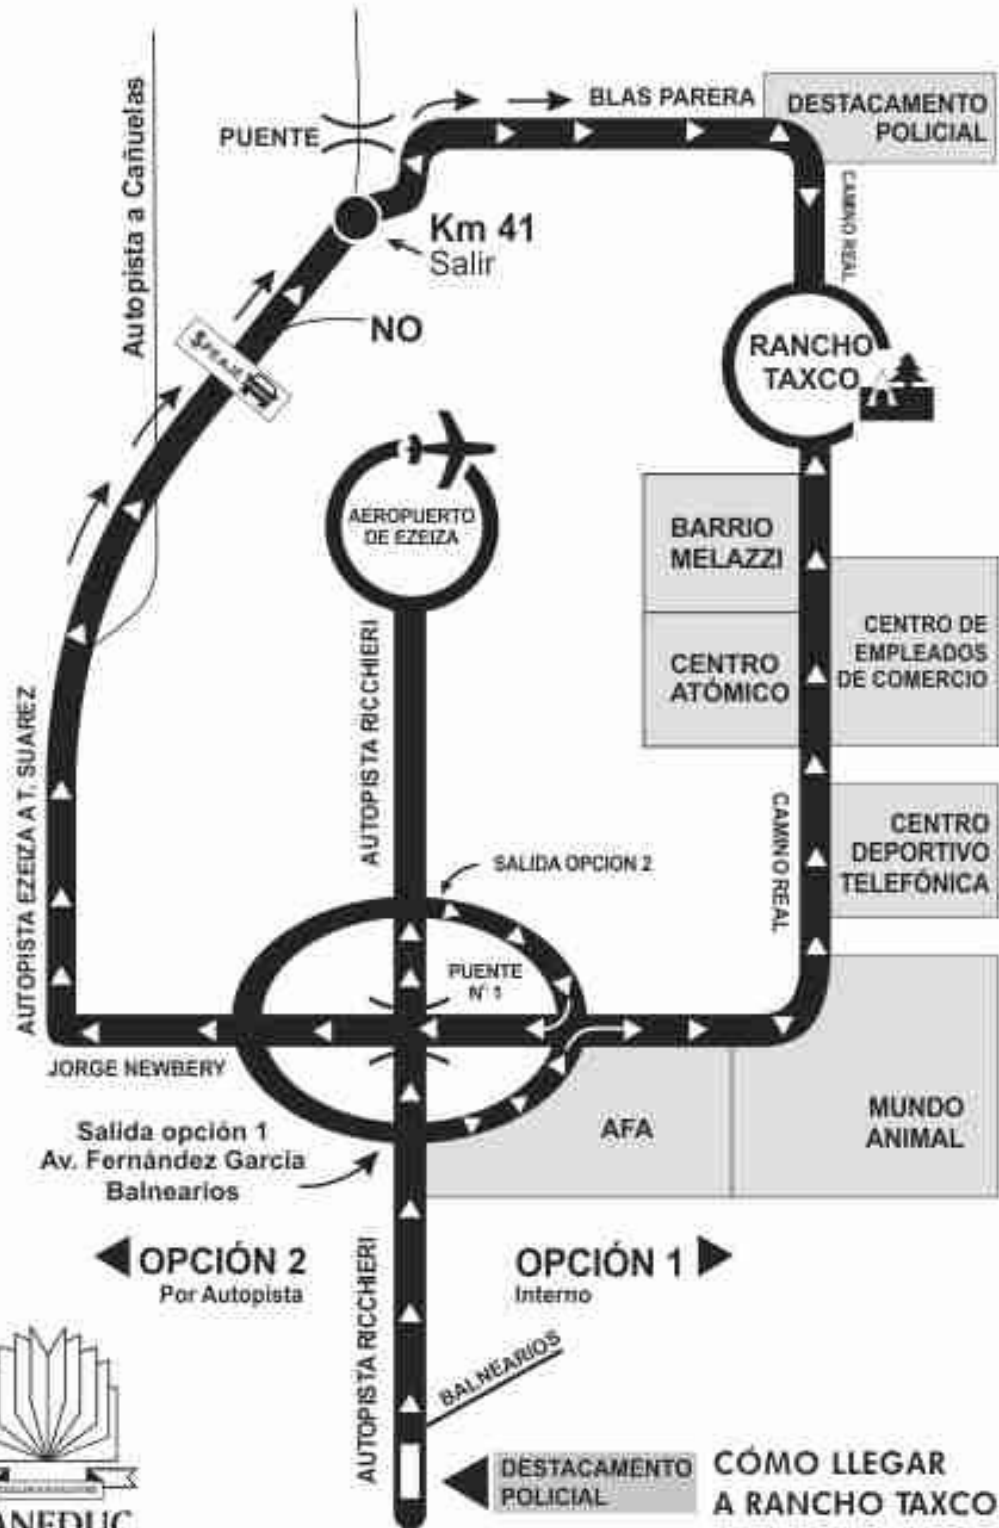

15:30hs.

Números
artísticos.

16 hs.

Cierre del día

17hs.

Salida del
campo.

Ubicación del Campo

DESTACAMENTO POLICIAL **CÓMO LLEGAR A RANCHO TAXCO**